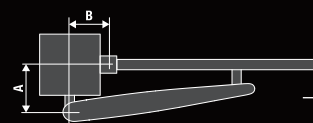

WYMIARY INSTALACYJNE

BOB2124.DK/ BOB3024.DK 105-135 115-135

ZESTAWY

KBOB2124DK.P

- 2 **BOB2124.DK** siłownik 24Vdc
- 1 **TRUST24** centrala sterująca z odbiornikiem radiowym
- 1 **PUPILLA.T** para fotokomórek
- 1 **TO.GO2VA** pilot 2 kanałowy 433,92MHz

KBOB3024DK.P

- 2 **BOB3024.DK** siłownik 24Vdc
- 1 **TRUST24** centrala sterująca na 24Vdc z odbiornikiem radiowym
- 1 **PUPILLA.T** para fotokomórek
- 1 **TO.GO2VA** pilot 2 kanałowy 433,92MHz