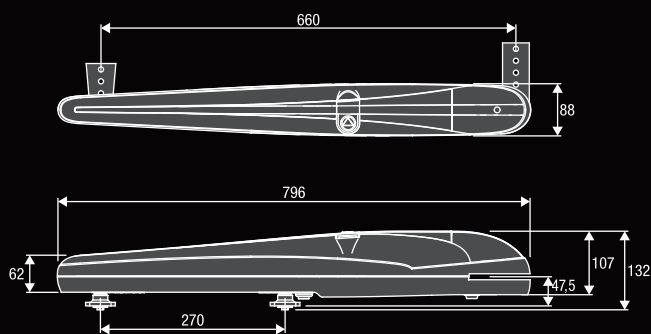

WYMIARY INSTALACYJNE

BOB2124.DK/ BOB3024.DK 105-135 115-135

ZESTAWY

KBOB2124DK.P

- 2 **BOB2124.DK** siłownik 24Vdc
- 1 **TRUST24** centrala sterująca z odbiornikiem radiowym
- 1 **PUPILLA.T** para fotokomórek
- 1 **TO.GO2VA** pilot 2 kanałowy 433,92MHz