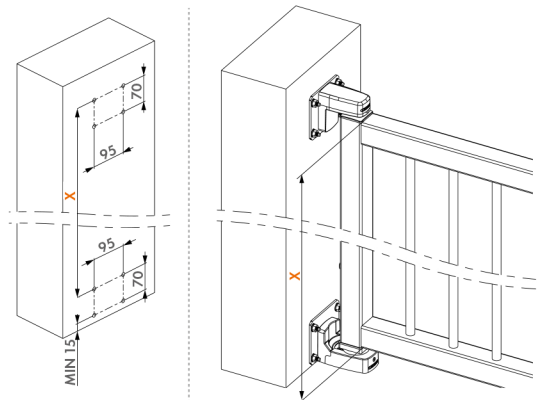

Zestaw do przymocowania do ziemi samozamykacza Interio INTERIO-GROUND-9005

Opcjonalny zestaw do mocowania samozamykacza Interio. Zestaw składa się z zawiasu dolnego i panelu ściennego. Zawiera wszystkie elementy mocujące.

Specyfikacja

- ✔ Płyta ścienna wykonana z ocynkowanego ogniu metalu z powłoką proszkową RAL9005
- ✔ Blok mocujący zawiasu dolnego wykonany z aluminium
- ✔ W komplecie śruby kotwiące
- ✔ Odległość między bramą a ścianą: min. 29 mm - maks. 54 mm
- ✔ Regulacja głębokości: 15 mm
- ✔ Regulacja wysokości: 10 mm
- ✔ Minimalne otwarcie pod bramą: 55 mm
- ✔ Kompatybilny tylko z samozamykaczem Interio

Pasuje do samozamykacza Mammoth

INTERIO

Do zamówienia

INTERIO-GROUND-9005 Zestaw do przymocowania, kompatybilny tylko z samozamykaczem Interio

Zestaw do zamocowania na ścianie samozamykacza Interio INTERIO-WALL-9005

Opcjonalny zestaw do zamocowania samozamykacza Interio. Zestaw składa się z dwóch płyt ściennych wykonanych ze stali ocynkowanej ogniu. Wszystkie elementy mocujące są dołączone.

Specyfikacja

- ✔ Płyta ścienna wykonana z ocynkowanego ogniu metalu z powłoką proszkową RAL9005
- ✔ Odległość między bramą a ścianą: min. 29 mm
- ✔ Regulacja głębokości: 15 mm
- ✔ Regulacja wysokości: 10 mm
- ✔ Minimalne otwarcie pod bramą: 55 mm
- ✔ Kompatybilny tylko z samozamykaczem Interio