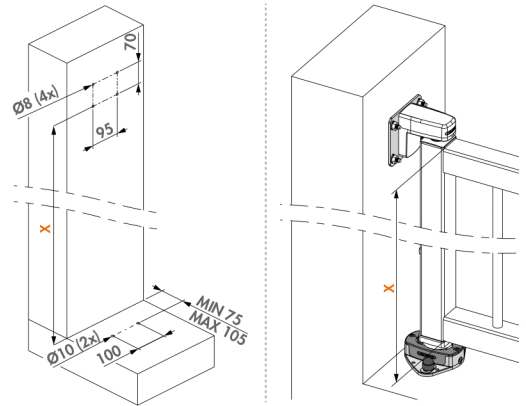

Zestaw do przymocowania do ziemi samozamykacza Interio INTERIO-GROUND-9005

Opcjonalny zestaw do mocowania samozamykacza Interio. Zestaw składa się z zawiasu dolnego i panelu ściennego. Zawiera wszystkie elementy mocujące.

Specyfikacja

- ✔ Płyta ścienna wykonana z ocynkowanego ogniu metalu z powłoką proszkową RAL9005
- ✔ Blok mocujący zawiasu dolnego wykonany z aluminium
- ✔ W komplecie śruby kotwiące
- ✔ Odległość między bramą a ścianą: min. 29 mm - maks. 54 mm
- ✔ Regulacja głębokości: 15 mm
- ✔ Regulacja wysokości: 10 mm
- ✔ Minimalne otwarcie pod bramą: 55 mm
- ✔ Kompatybilny tylko z samozamykaczem Interio

Pasuje do samozamykacza Mammoth

INTERIO

Do zamówienia

INTERIO-GROUND-9005 Zestaw do przymocowania, kompatybilny tylko z samozamykaczem Interio

Zestaw do zamocowania na ścianie samozamykacza Interio INTERIO-WALL-9005

Opcjonalny zestaw do zamocowania samozamykacza Interio. Zestaw składa się z dwóch płyt ściennych wykonanych ze stali ocynkowanej ogniu. Wszystkie elementy mocujące są dołączone.

Specyfikacja

- ✔ Płyta ścienna wykonana z ocynkowanego ogniu metalu z powłoką proszkową RAL9005
- ✔ Odległość między bramą a ścianą: min. 29 mm
- ✔ Regulacja głębokości: 15 mm
- ✔ Regulacja wysokości: 10 mm
- ✔ Minimalne otwarcie pod bramą: 55 mm
- ✔ Kompatybilny tylko z samozamykaczem Interio