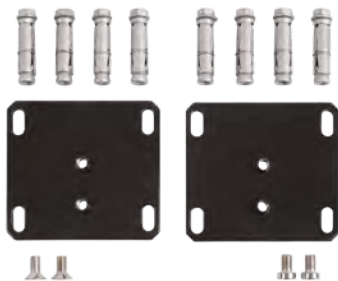

Zestaw do przymocowania do ziemi samozamykacza Interio INTERIO-GROUND-9005

Opcjonalny zestaw do mocowania samozamykacza Interio. Zestaw składa się z zawiasu dolnego i panelu ściennego. Zawiera wszystkie elementy mocujące.

Specyfikacja

- ✔ Płyta ścienna wykonana z ocynkowanego ogniu metalu z powłoką proszkową RAL9005
- ✔ Blok mocujący zawiasu dolnego wykonany z aluminium
- ✔ W komplecie śruby kotwiące
- ✔ Odległość między bramą a ścianą: min. 29 mm - maks. 54 mm
- ✔ Regulacja głębokości: 15 mm
- ✔ Regulacja wysokości: 10 mm
- ✔ Minimalne otwarcie pod bramą: 55 mm
- ✔ Kompatybilny tylko z samozamykaczem Interio

Pasuje do samozamykacza Mammoth

INTERIO

Do zamówienia

INTERIO-GROUND-9005 Zestaw do przymocowania, kompatybilny tylko z samozamykaczem Interio

Zestaw do zamocowania na ścianie samozamykacza Interio INTERIO-WALL-9005

Opcjonalny zestaw do zamocowania samozamykacza Interio. Zestaw składa się z dwóch płyt ściennych wykonanych ze stali ocynkowanej ogniu. Wszystkie elementy mocujące są dołączone.

Specyfikacja

- ✔ Płyta ścienna wykonana z ocynkowanego ogniu metalu z powłoką proszkową RAL9005
- ✔ Odległość między bramą a ścianą: min. 29 mm
- ✔ Regulacja głębokości: 15 mm
- ✔ Regulacja wysokości: 10 mm
- ✔ Minimalne otwarcie pod bramą: 55 mm
- ✔ Kompatybilny tylko z samozamykaczem Interio